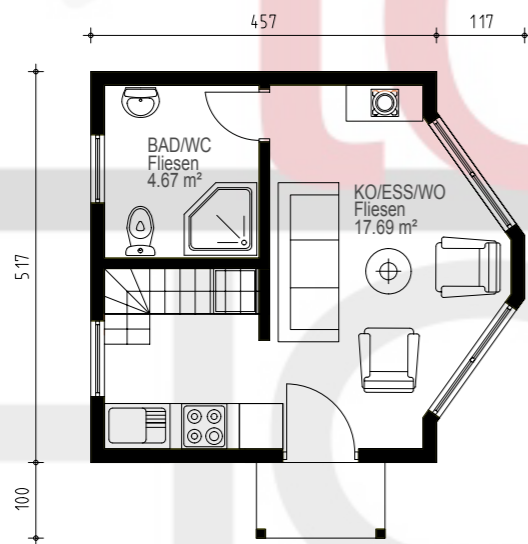

Mehlhartweg 3, 5580 Tamsweg

TH 53

Projektdaten:

TH 53

BRUTTO 53,00m<sup>2</sup>

WNF NETTO 45,00m<sup>2</sup>

( MIT CARPORT ALS AUFPREIS ERHÄLTLICH )