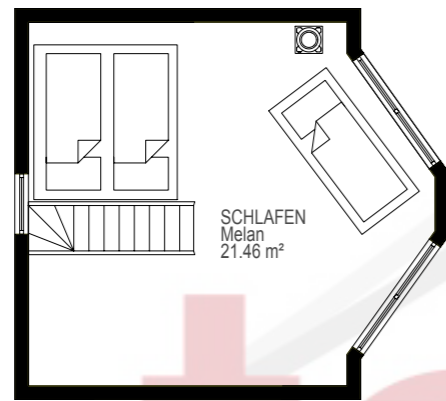

Mehlhartweg 3, 5580 Tamsweg

TH 53

Projektdaten:

TH 53

BRUTTO 53,00m<sup>2</sup>

WNF NETTO 45,00m<sup>2</sup>

( MIT CARPORT ALS AUFPREIS ERHÄLTLICH )